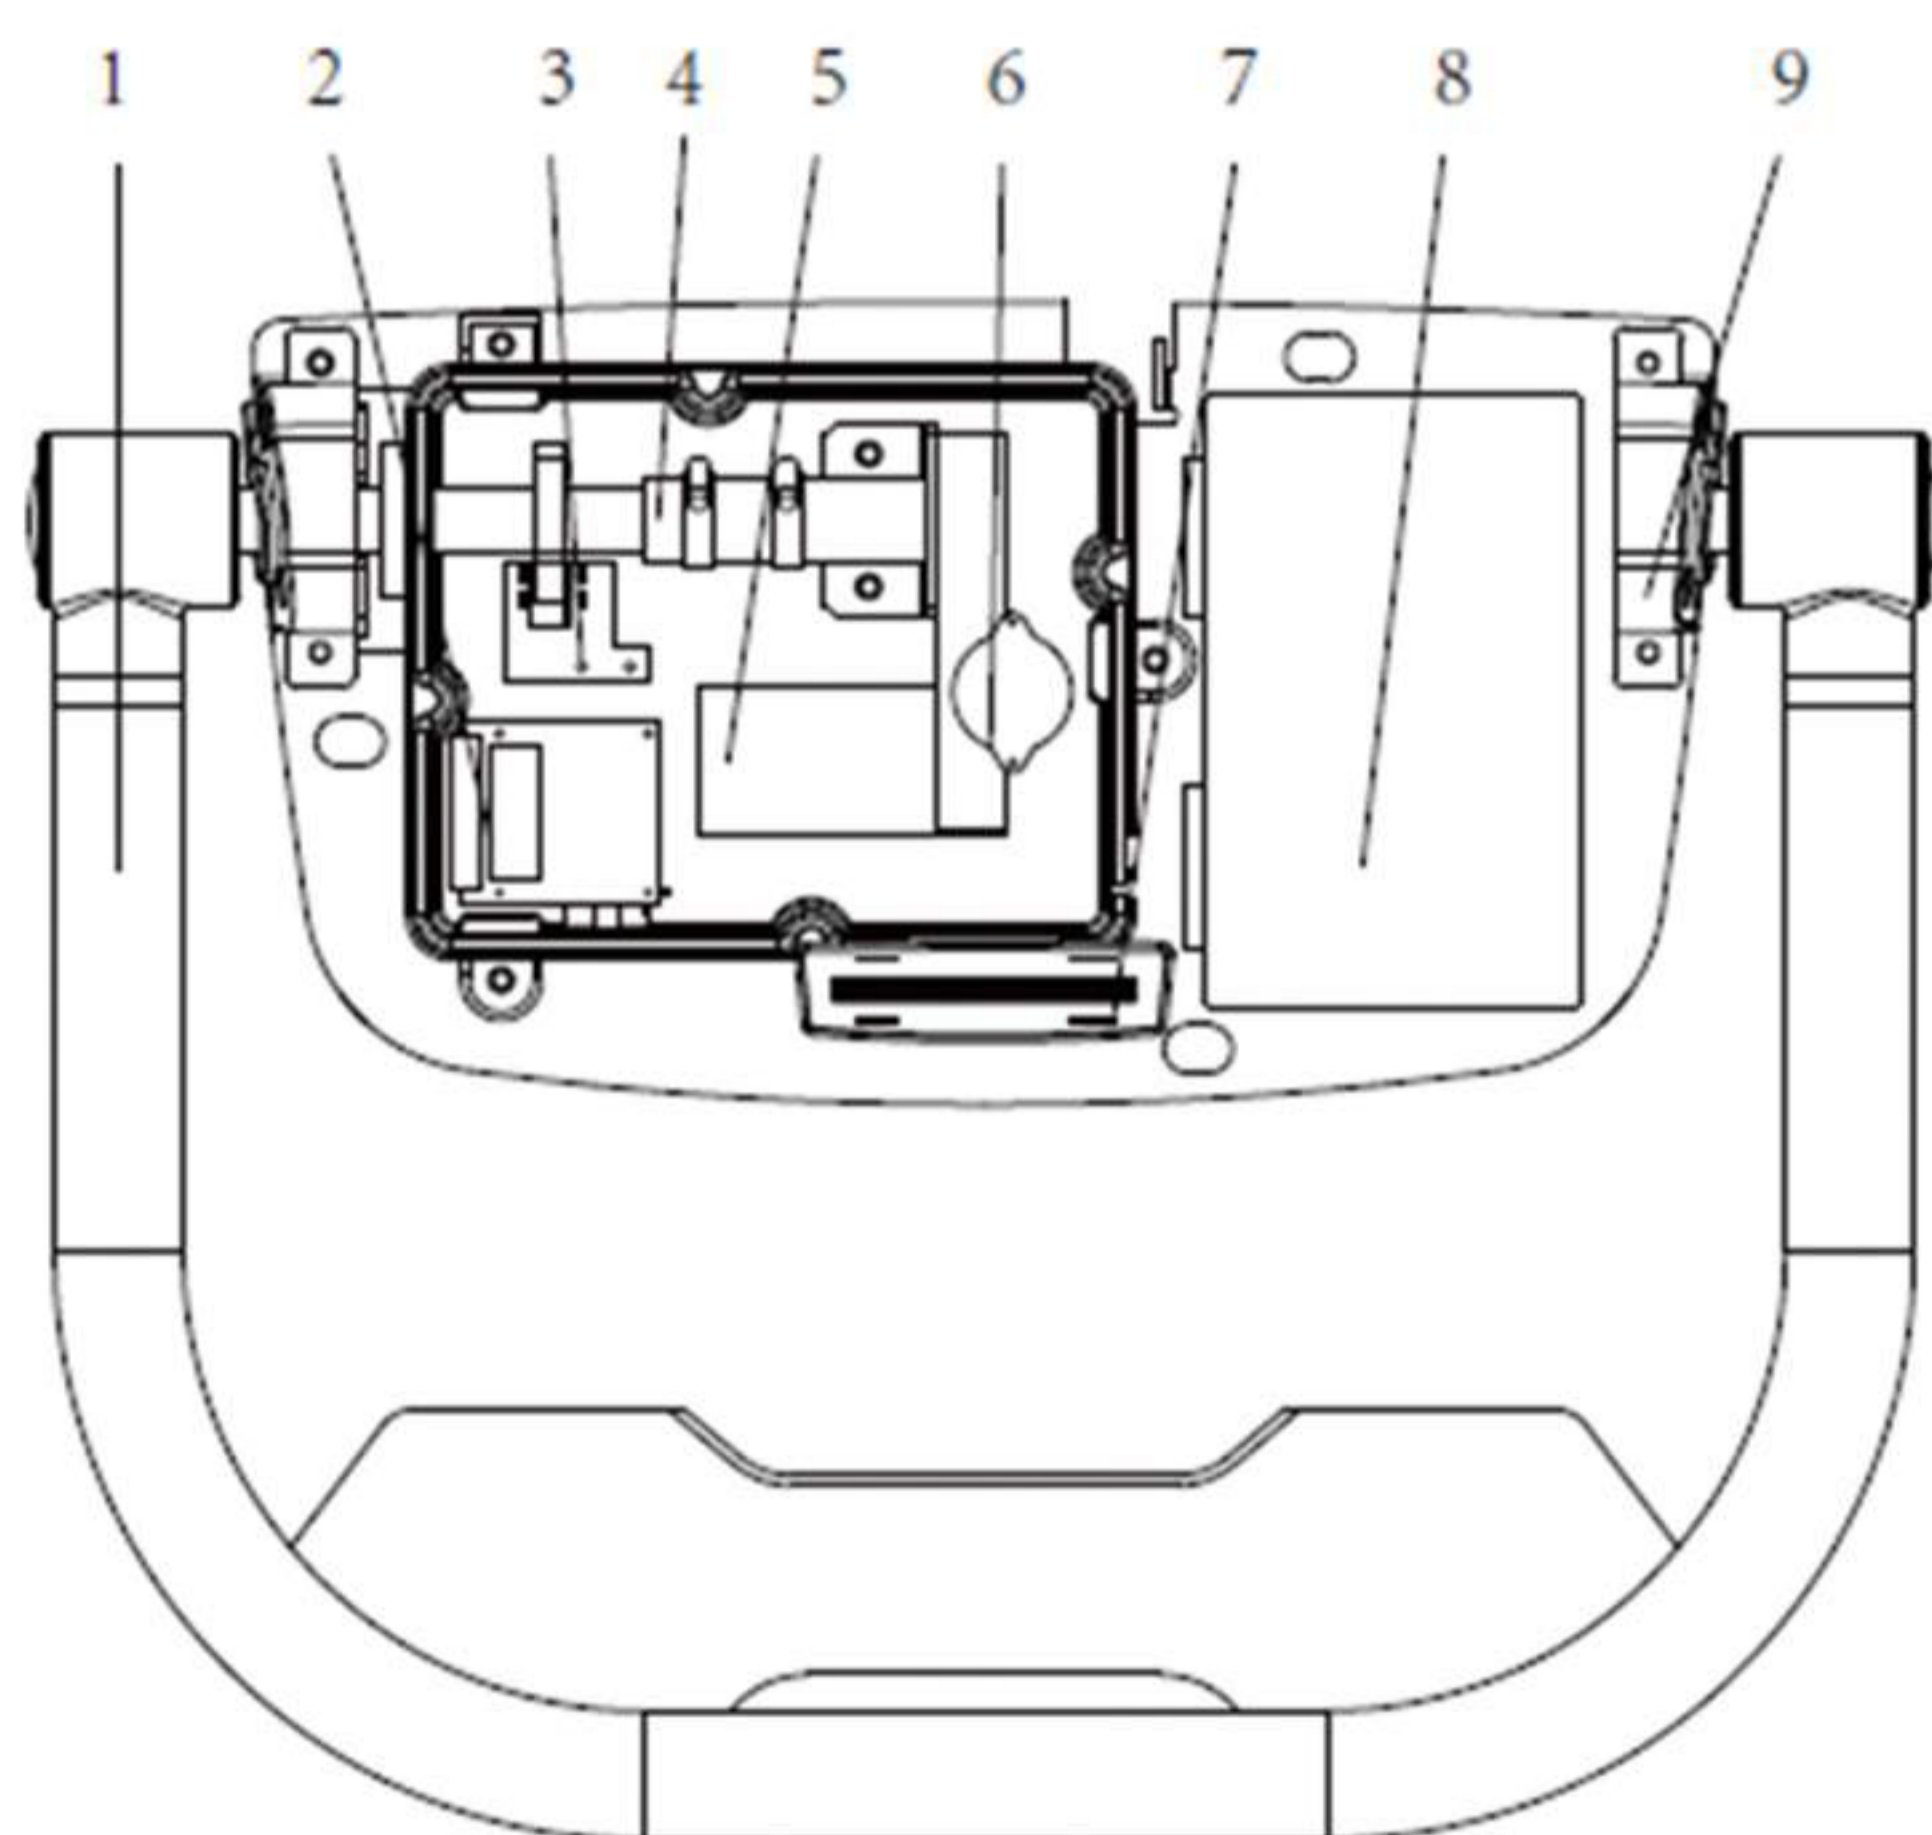

Značajke

- Automatsko zaključavanje
- Zaštita od kiše IP67
- Zaštita od krađe
- Upravljivo putem "PShare" aplikacije
- Mogućnost iznamljivanja parkinga
- Mogućnost dodavanja više različitih korisnika

1. Ruka
2. Upravljanje
3. Prekidač
4. Odvojni dio
5. Motor
6. Alarm
7. Lampica
8. Baterija
9. Nosivi dio

Tehničke specifikacije

Model	PAR002	Struja	3.5A
Dimenzije	430*430*80mm	Vrijeme spuštanja/podizanja	5S
Težina	7.5kg	Daljina upravljanja	≤50M
Napon	DC6V	Temp. radnog okruženja	-30 °C ~+70 °C
Jamstvo	12 MJ	Zaštita	IP67