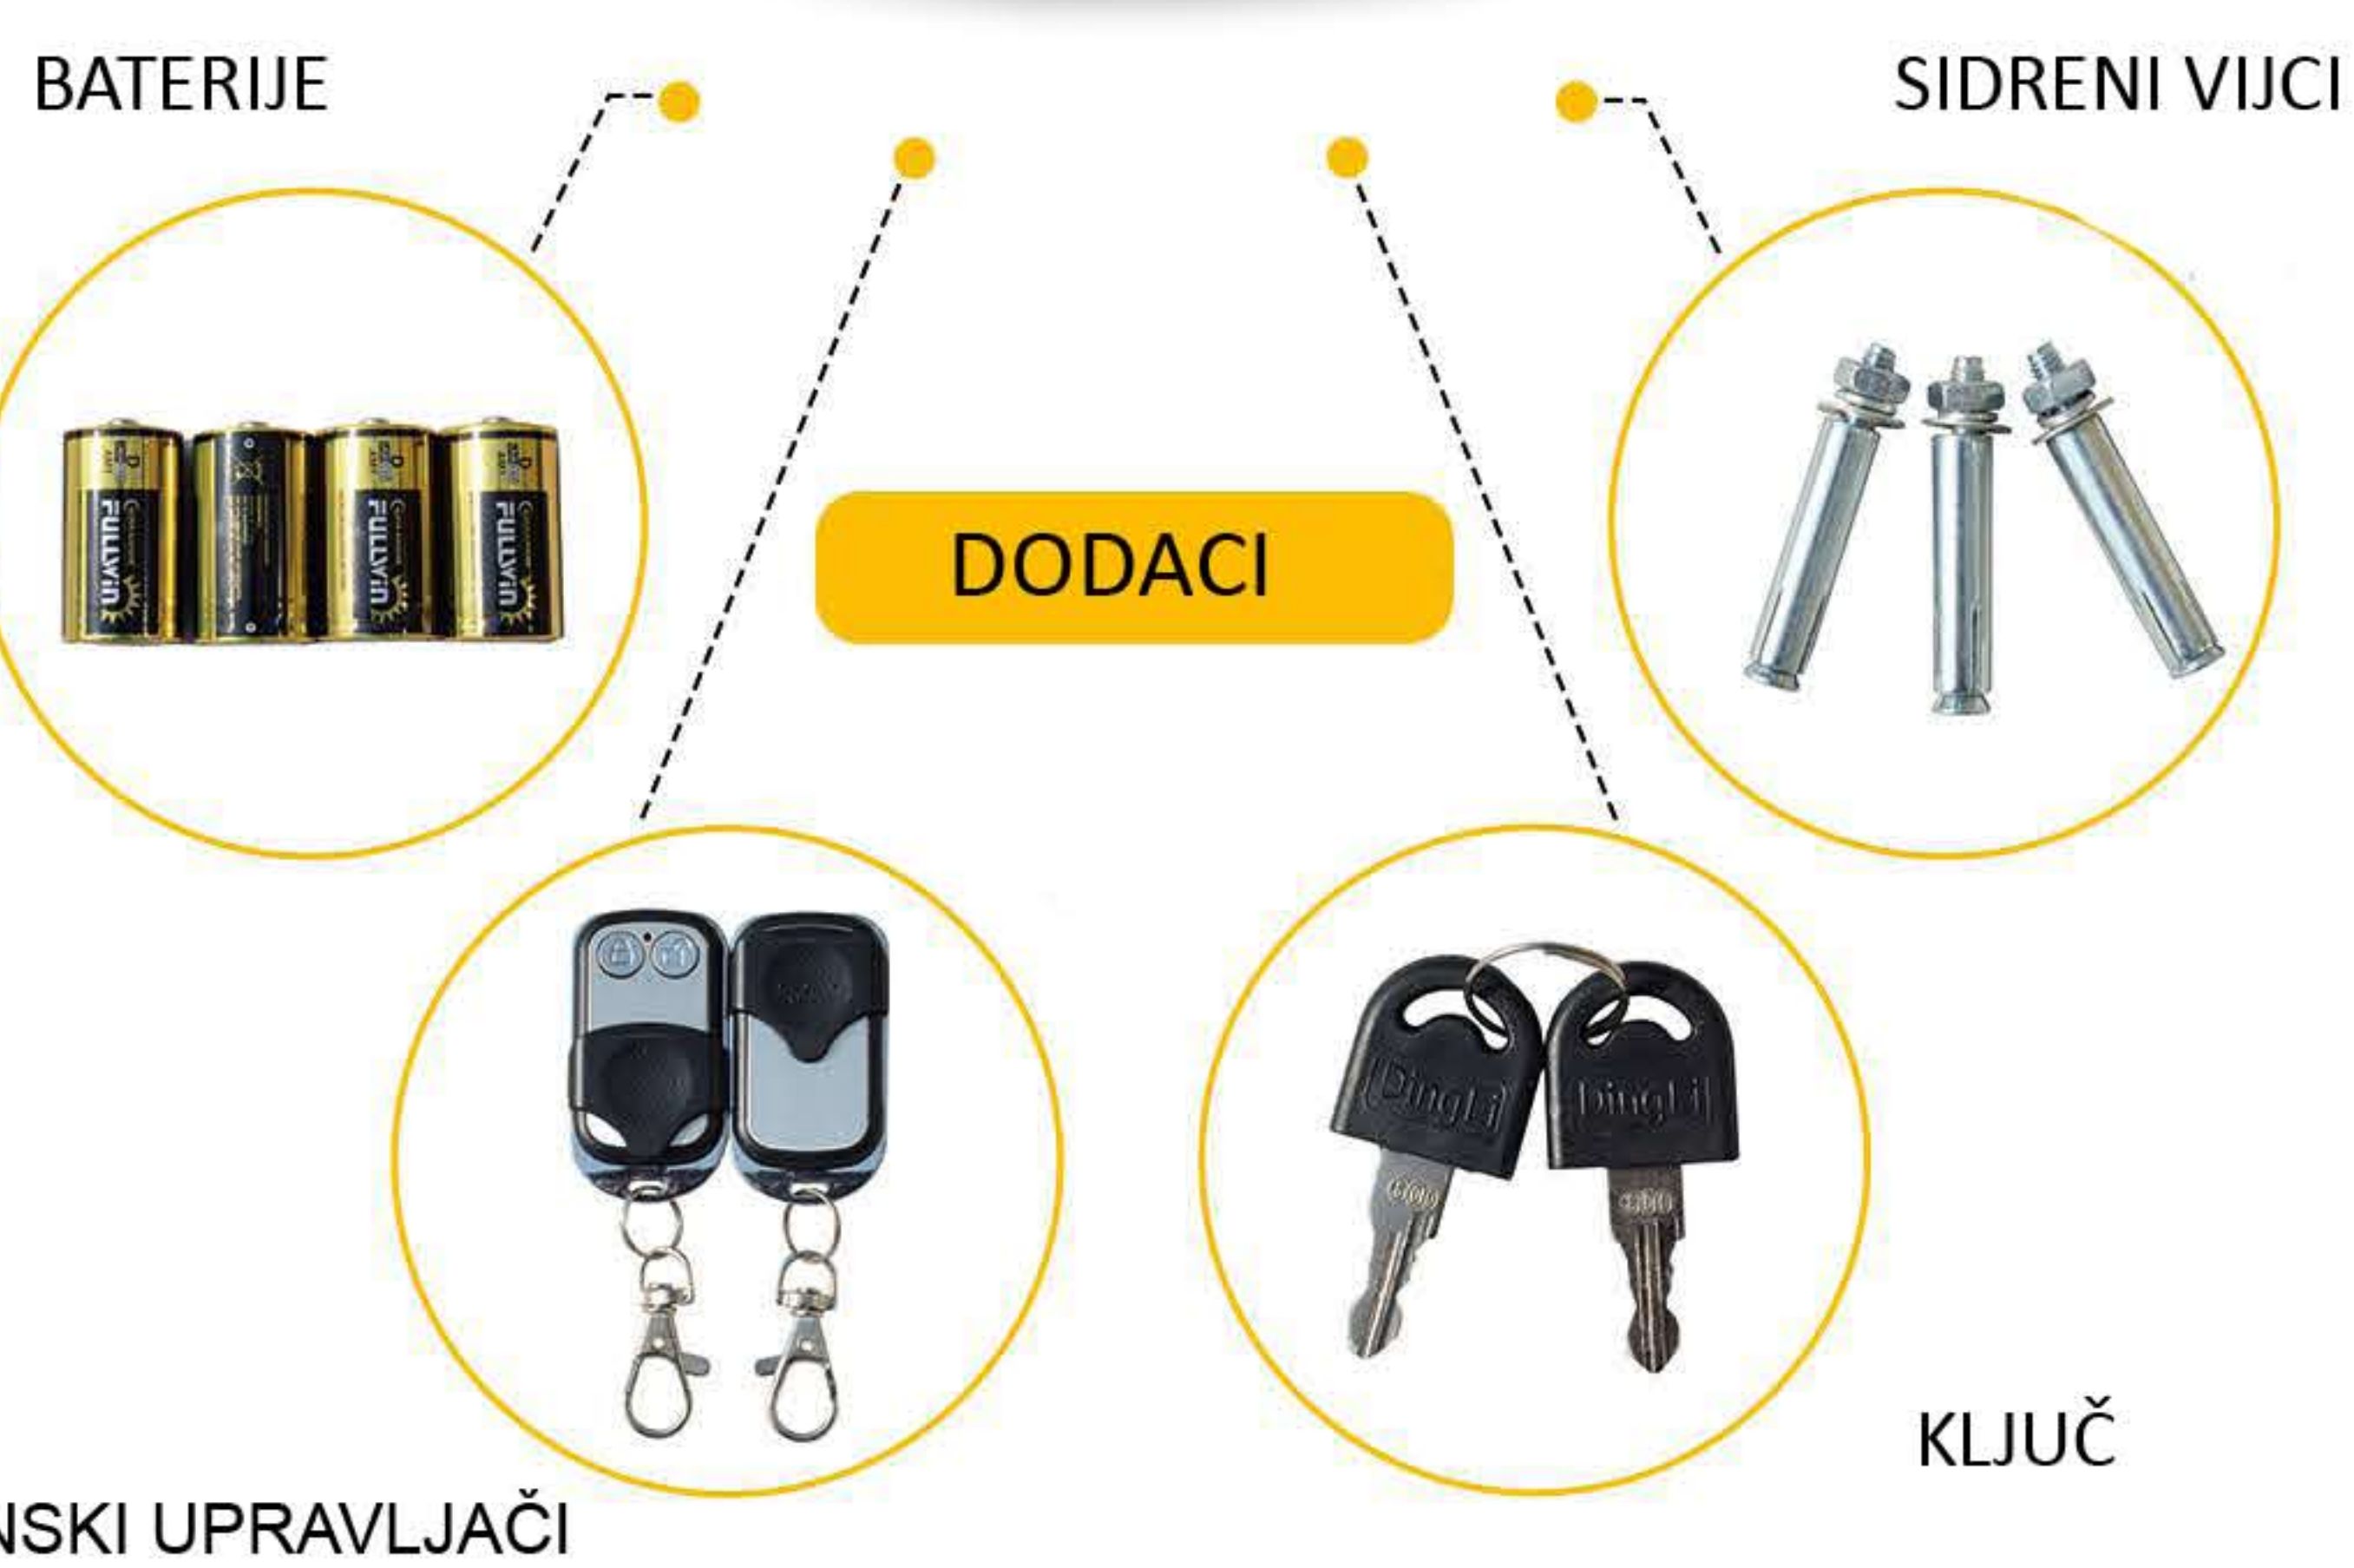

Značajke

- Automatsko zaključavanje
- Zaštita od kiše IP67
- Zaštita od krađe
- Zaštita od preopterećenja
- Indikator napona
- Mogućnost uparivanja dodatnih upravljača

Tehničke specifikacije

Model	PAR003	Struja	3.5A
Dimenzije	460*460*80mm	Vrijeme spuštanja/podizanja	5S
Težina	7.5kg	Daljina upravljanja	≤50M
Napajanje	DC6V 4 KOM LR20 BATERIJE	Temp. radnog okruženja	-30 °C ~+70 °C
Jamstvo	12 MJESECI	Zaštita	IP67