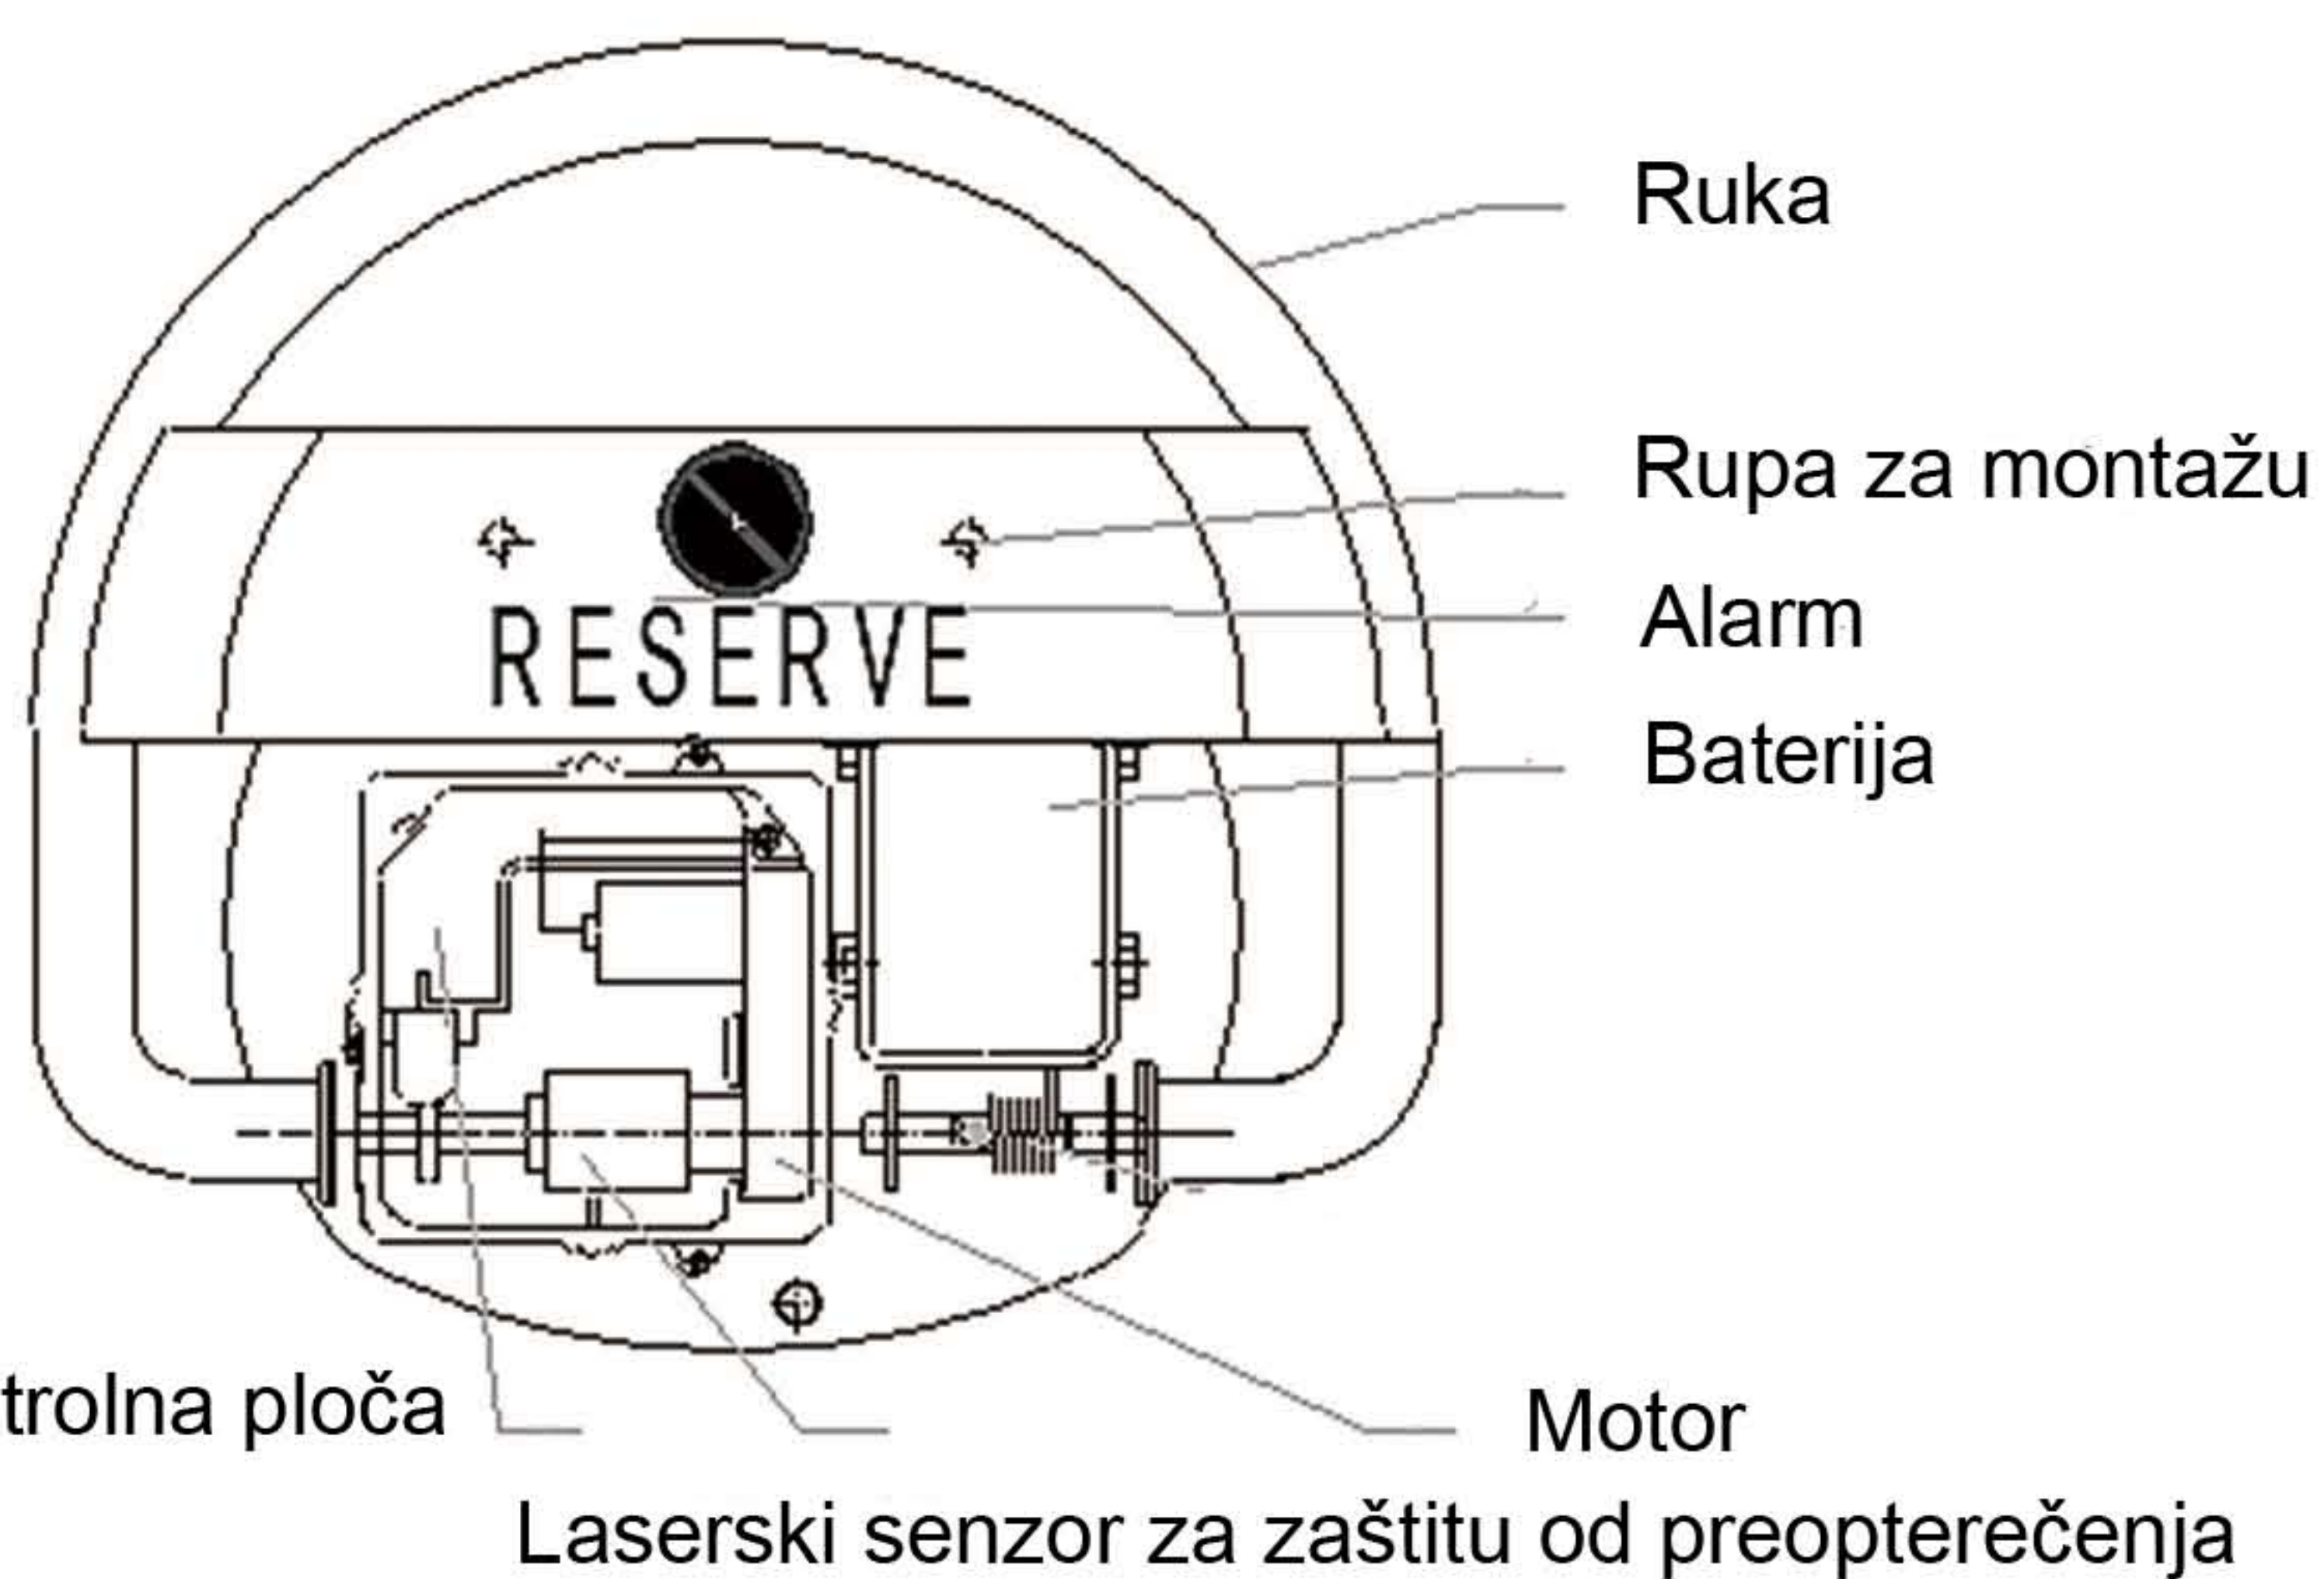

Značajke

- Automatsko zaključavanje
- Zaštita od kiše IP67
- Zaštita od krađe
- Zaštita od preopterećenja
- Indikator napona
- Mogućnost uparivanja dodatnih upravljača

Tehničke specifikacije

Model	PAR003	Struja	3.5A
Dimenzije	460*460*80mm	Vrijeme spuštanja/podizanja	5S
Težina	7.5kg	Daljina upravljanja	≤50M
Napajanje	DC6V 4 KOM LR20 BATERIJE	Temp. radnog okruženja	-30 °C ~+70 °C
Jamstvo	12 MJESECI	Zaštita	IP67